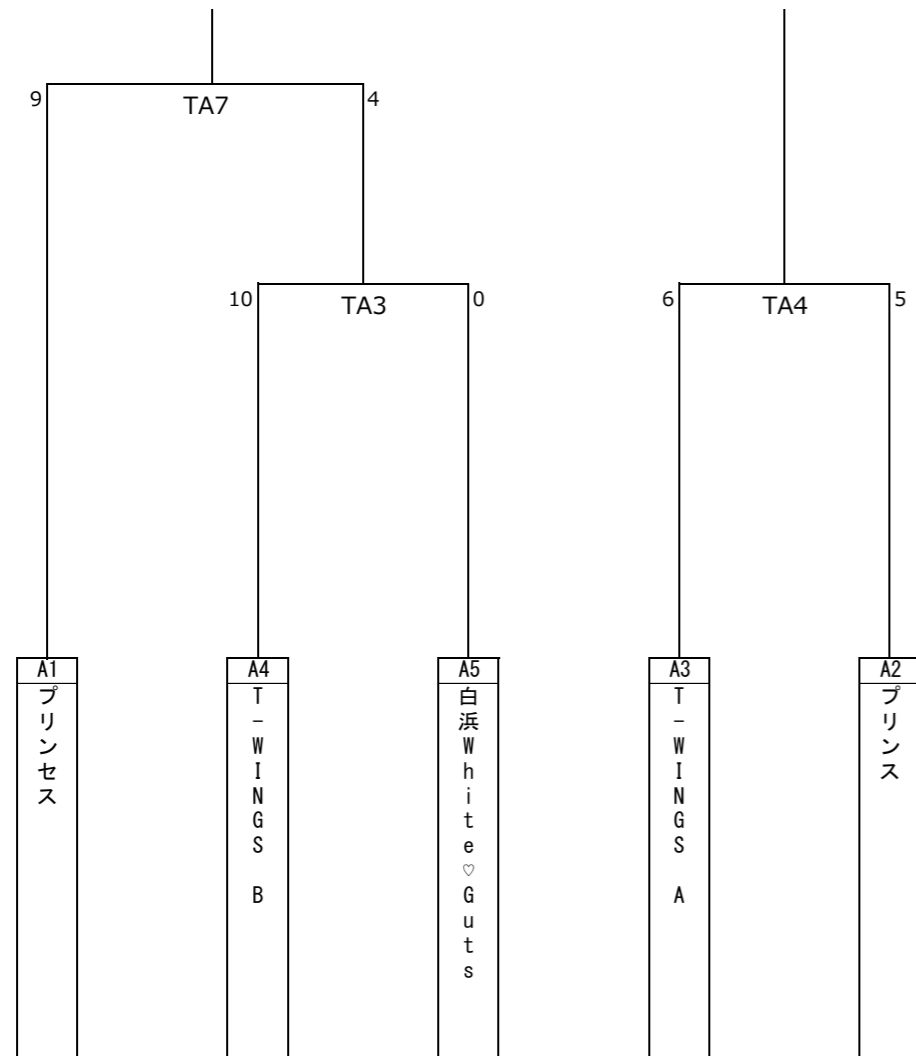

第 7 1 回 市 民 体 育 大 会

小 学 生 部 門

優 勝	プリンセス
準優勝	T-WINGS A
第 3 位	プリンス

1SET	2SET	3SET	SC
5	6	8	2

1SET	2SET	3SET	SC
6	3	6	1

中 学 生 部 門

優 勝	root bay
準優勝	I♡ドッジ
第 3 位	百鬼夜行

1SET	2SET	3SET	SC
5	6		2

1SET	2SET	3SET	SC
2	0		0

第 7 1 回 市 民 体 育 大 会

一 般 女 子 ふ れ あ い 部 門

優 勝	豚 足
準 優 勝	一 色 西 部 & 仲 間 達 G
第 3 位	M D B A

一 般 部 門

優 勝	げ ん き や る き ゆ う き
準 優 勝	一 色 西 部 & 仲 間 達
第 3 位	G Y Y

1SET	2SET	3SET	SC
6	5		2
	vp6		

1SET	2SET	3SET	SC
5	5		0
	vp4		

1SET	2SET	3SET	SC
3	0	0	1

1SET	2SET	3SET	SC
6	3	8	2